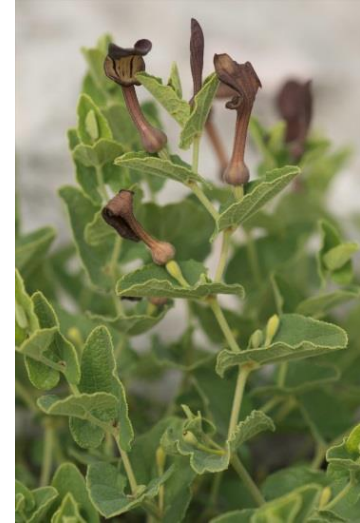

# Arborium 2019

L'Aristolochie pistoloche

# Carte d'identité

- **Nom** : Aristoloche pistoloche
- **Habitat** : milieux secs
- **Floraison** : d'avril à juin
- **Rôle** : plante hôte du papillon la Proserpine
- **Description** : plante vivace avec des feuilles triangulaires dentées, des fleurs brunes et de petits fruits verts
- **Particularité** : toxique pour la plupart des herbivores mais pas pour la Proserpine

# Cycle de vie

Fructification

Dormance

Feuillaison -  
Floraison