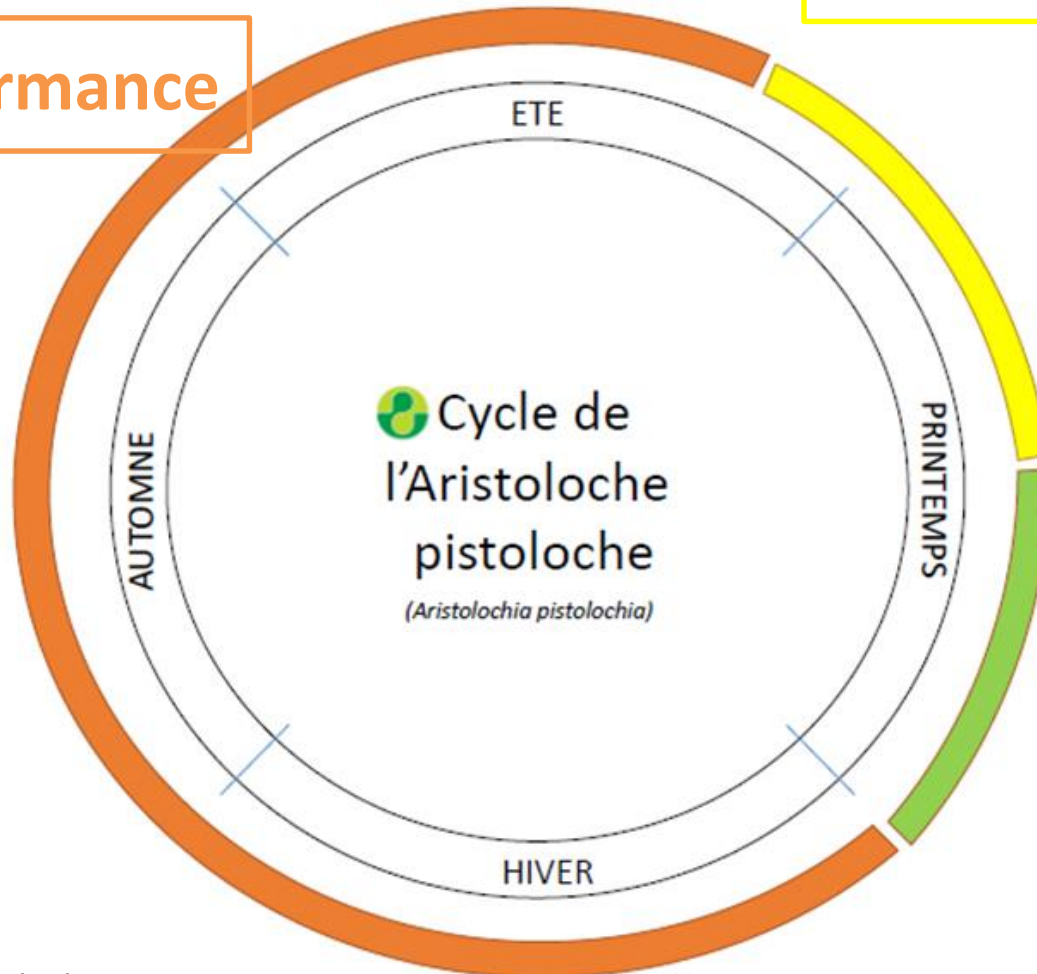

# Arborium 2019

L'Aristolochie pistoloche

# Carte d'identité

- **Nom** : Aristoloche pistoloche
- **Habitat** : milieux secs
- **Floraison** : d'avril à juin
- **Rôle** : plante hôte du papillon la Proserpine
- **Description** : plante vivace avec des feuilles triangulaires dentées, des fleurs brunes et de petits fruits verts
- **Particularité** : toxique pour la plupart des herbivores mais pas pour la Proserpine

# Cycle de vie

Fructification

Dormance

Feuillaison -  
Floraison

# Plante hôte de la Proserpine

Abri

Nourriture

Ponte

- Menaces