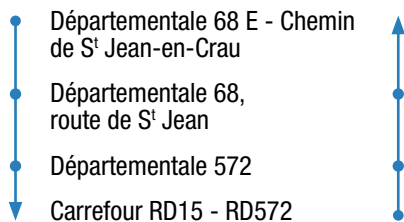

ITINÉRAIRE C10

Interdit aux poids lourds

Traversée de
Lançon-de-Provence
interdite aux poids-lourds